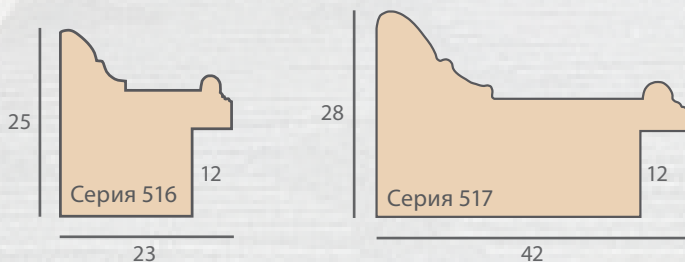

- Производство: Испания;
- Древесина: сосна с шиповым соединением.

Артикул	Покрытие	Размер
CC 516-01	Кофе с молоком	25 x 23 x 12 мм
CC 516-02	Черный	25 x 23 x 12 мм
CC 516-03	Нейтральный серый	25 x 23 x 12 мм
CC 516-04	Белый	25 x 23 x 12 мм
CC 516-05	Оливковый светлый	25 x 23 x 12 мм
ZC 516-06	Холодное серебро	25 x 23 x 12 мм
ZC 516-07	Теплое серебро	25 x 23 x 12 мм
ZC 516-08	Холодное желтое золото	25 x 23 x 12 мм

- Производство: Испания;
- Древесина: сосна с шиповым соединением.

Артикул	Покрытие	Размер
DC 515-01	Черный кофе	34 x 70 x 20 мм
DC 515-02	Белый прованс	34 x 70 x 20 мм
DC 515-03	Бежевый с коричневым	34 x 70 x 20 мм
GC 515-04	Состаренное серебро	34 x 70 x 20 мм
GC 515-05	Серебро с патиной	34 x 70 x 20 мм
GC 515-06	Состаренное золото	34 x 70 x 20 мм