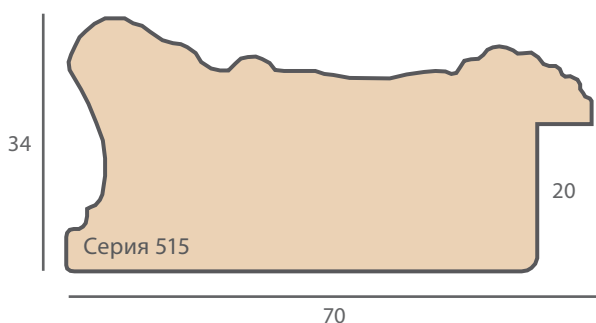

Виндзор

NEW

Новая серия «Виндзор» - это профили в стиле современной классики, с богатым декором, представленные в двух цветовых гаммах – классическое золото и серебро и современные окрашенные финиши базовых цветов. Серия представлена в двух ширинах, 43 и 70 мм, что позволяет оформлять средние и довольно большие работы. Серия «Виндзор» подойдет для оформления классической живописи, зеркал, постеров, отлично впишется в классические и нео-классические интерьеры.

- Производство: Испания;
- Древесина: сосна с шиповым соединением.

Артикул	Покрытие	Размер
DC 515-01	Черный кофе	34 x 70 x 20 мм
DC 515-02	Белый прованс	34 x 70 x 20 мм
DC 515-03	Бежевый с коричневым	34 x 70 x 20 мм
GC 515-04	Состаренное серебро	34 x 70 x 20 мм
GC 515-05	Серебро с патиной	34 x 70 x 20 мм
GC 515-06	Состаренное золото	34 x 70 x 20 мм

Артикул	Покрытие	Размер
DC 514-01	Черный кофе	28 x 43 x 15 мм
DC 514-02	Белый прованс	28 x 43 x 15 мм
DC 514-03	Бежевый с коричневым	28 x 43 x 15 мм
GC 514-04	Состаренное серебро	28 x 43 x 15 мм
GC 514-05	Серебро с патиной	28 x 43 x 15 мм
GC 514-06	Состаренное золото	28 x 43 x 15 мм