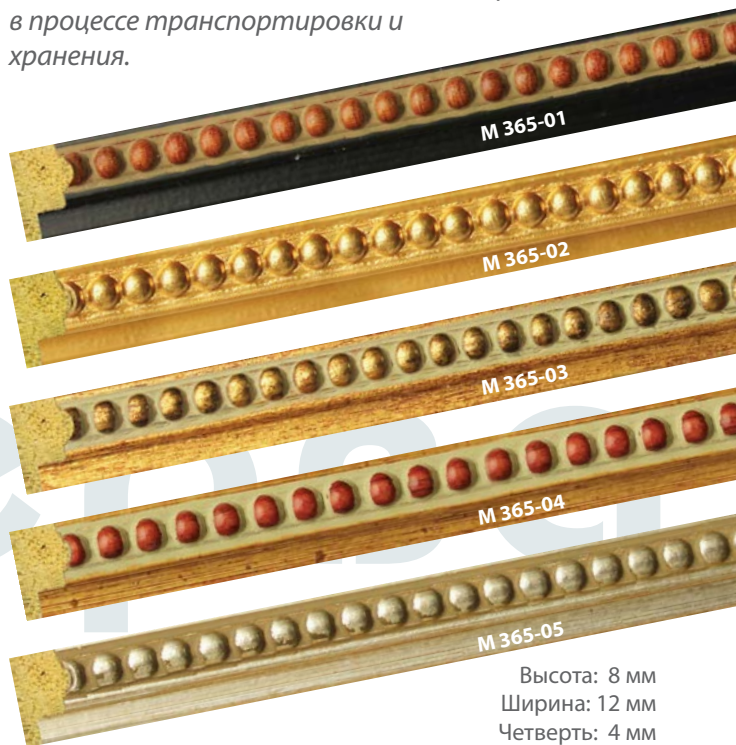

2014 НОВИНКИ КОЛЛЕКЦИИ БАГЕТА ИЗ ПОЛИСТИРОЛА "МИНЕРВА"

Постер: Hardy Heywood "Pony ride on the beach".

Оформление: багет CS 117-02, паспарту Colourmount C3945 и C3973, вставка М365-03 использована под паспарту.

Узкая вставка с классическим, самым популярным декором "горох". Пять востребованных цветов в благородном исполнении, с патиной и эффектами состаренности. Высочайшее качество исполнения коллекции "Минерва" позволяет спокойно использовать эти вставки с деревянным багетом ручной работы без потери визуального единства.

Обратите внимание, стандартная длина рейки в данной серии составляет 2 метра! Мы рекомендуем заказывать узкие вставки комплектами по 10 реек, чтобы обеспечить их сохранность при транспортировке.

Багет из полистирола МИНЕРВА - это великолепный итальянский дизайн и высокое качество профилей. Коллекция идеально подойдет для оформления живописи, репродукций, постеров, графики, вышивок, фотографий и зеркал. Пластичная основа багета Минерва гарантирует качественную резку и скрепление! Единственная на рынке индивидуальная упаковка каждой рейки, максимально защищает багет от повреждений в процессе транспортировки и хранения.

Высота: 8 мм
Ширина: 12 мм
Четверть: 4 мм

Багет ZS 100-02 и вставка М 365-04

Постер на холсте: Иван Айвазовский "Русские корабли на закате"
Оформление: багет ZS 379-03, вставка М 365-05.

ЛИОН Арт Сервис

ЛИОН Москва
Тел. +7 (495) 737-0397
sales@frame.ru
9:00 - 19:00 с понедельника по пятницу,
10:00 - 15:00 в субботу